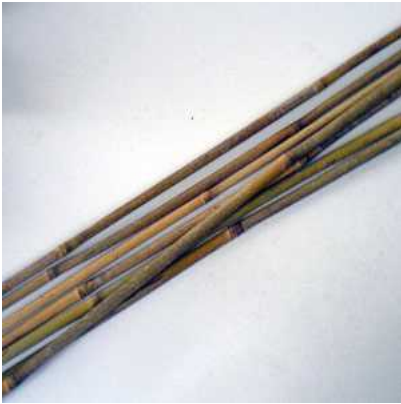

### PT196 Blomsterpinde i bambus - 25 cm - (Tilbehør - Så- og plantetilbehør)

Praktiske og holdbare blomsterpinde i splitbambus.

Giver god støtte til dine planter.

25 cm lange.

Kategori: Tilbehør

Subkategori: Så- og plantetilbehør